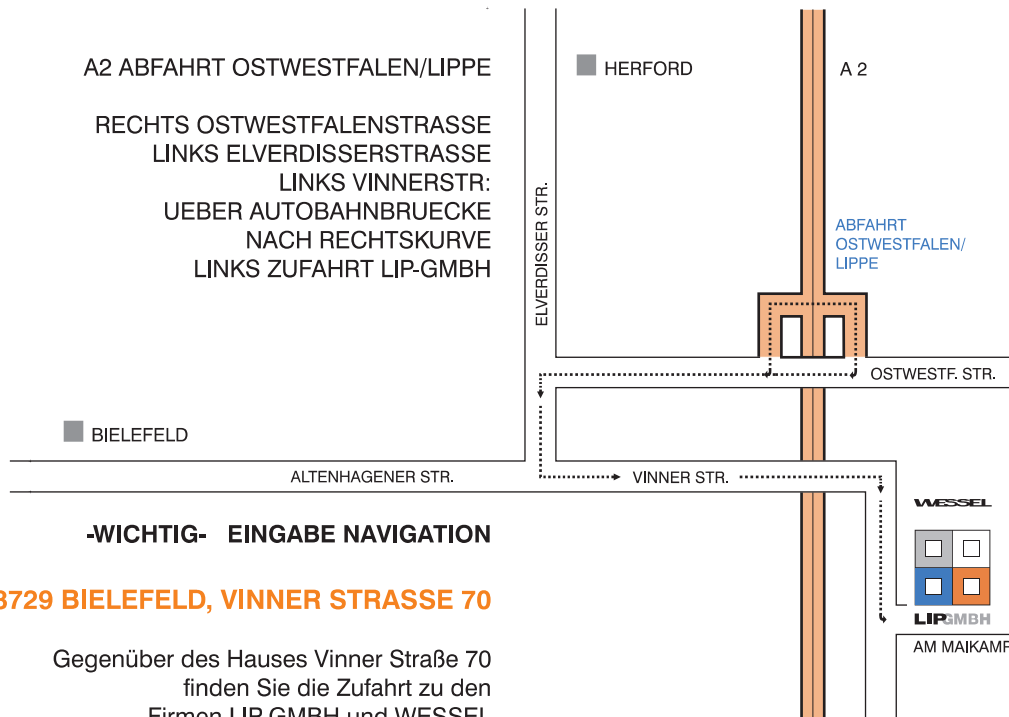

# anfahrtskizze

am maikamp 12  
32107 bad salzflen  
tel. 0521-3906166  
fax 0521-3906159  
info@lip-gmbh.de  
www.lip-gmbh.de

AUS RICHTUNG  
DORTMUND/HANNOVER  
A2 ABFAHRT  
OSTWESTFALEN/LIPPE

AUS RICHTUNG OSNABRUECK  
A30 BIS KREUZ BAD OEYNHAUSEN  
AUF A2 RICHTUNG DORTMUND  
ABFAHRT OSTWESTFALEN/LIPPE

AUS RICHTUNG PADERBORN  
A33 BIS KREUZ BIELEFELD AUF  
A2 RICHTUNG HANNOVER  
ABFAHRT OSTWESTFALEN/LIPPE

**-WICHTIG- EINGABE NAVIGATION**

**33729 BIELEFELD, VINNER STRASSE 70**

Gegenüber des Hauses Vinner Straße 70  
finden Sie die Zufahrt zu den  
Firmen LIP-GMBH und WESSEL