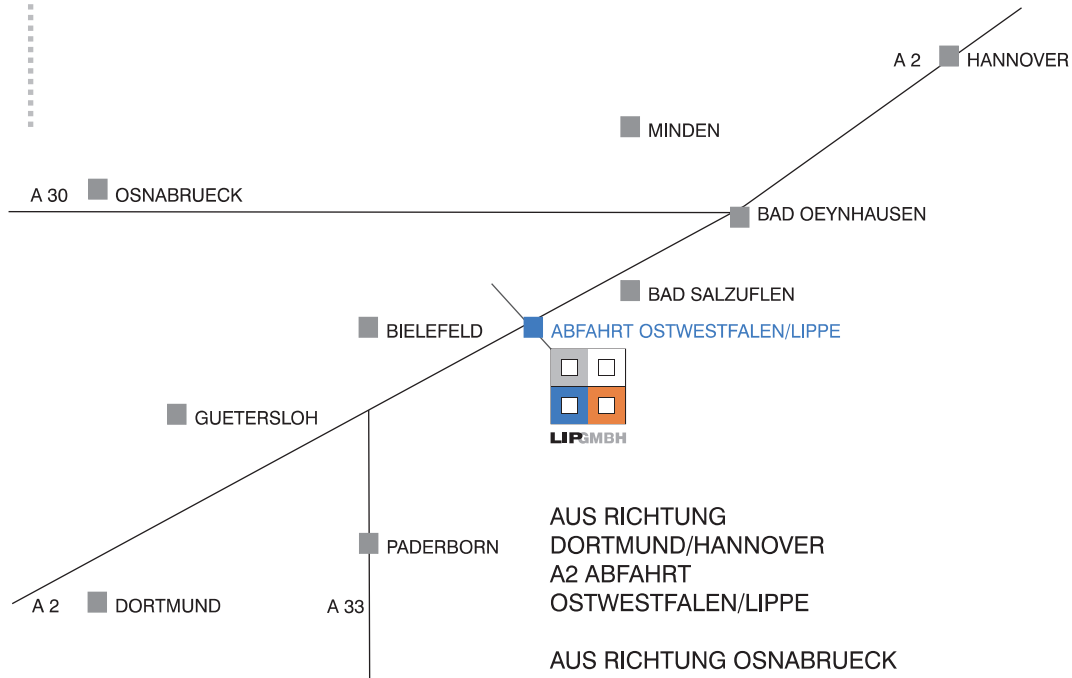

# anfahrtskizze

am maikamp 12  
32107 bad salzflen  
tel. 0521-3906166  
fax 0521-3906159  
info@lip-gmbh.de  
www.lip-gmbh.de

AUS RICHTUNG  
DORTMUND/HANNOVER  
A2 ABFAHRT  
OSTWESTFALEN/LIPPE

AUS RICHTUNG OSNABRUECK  
A30 BIS KREUZ BAD OEYNHAUSEN  
AUF A2 RICHTUNG DORTMUND  
ABFAHRT OSTWESTFALEN/LIPPE

AUS RICHTUNG PADERBORN  
A33 BIS KREUZ BIELEFELD AUF  
A2 RICHTUNG HANNOVER  
ABFAHRT OSTWESTFALEN/LIPPE

**-WICHTIG- EINGABE NAVIGATION**

**33729 BIELEFELD, VINNER STRASSE 70**

Gegenüber des Hauses Vinner Straße 70  
finden Sie die Zufahrt zu den  
Firmen LIP-GMBH und WESSEL